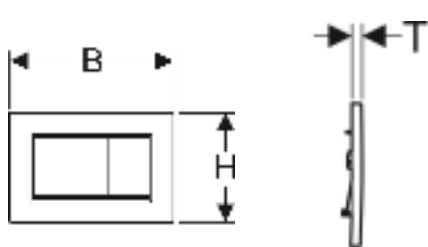

## Смывная клавиша Geberit Sigma30, двойной смыв

Образец

### Цели применения

- Для задействования смыва из смывного бачка скрытого монтажа Geberit Sigma